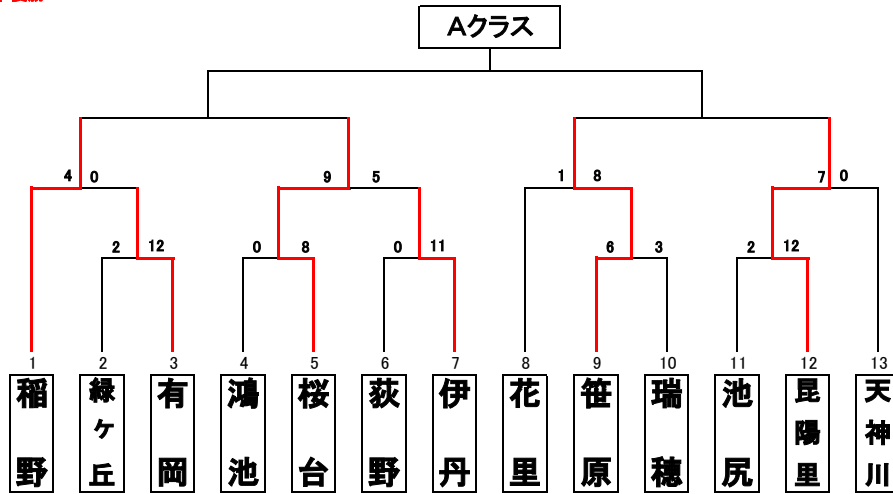

優勝...  
準優勝...

<日程>

第1日	5月24日
第2日	5月30日
第3日	5月31日
第4日	6月6日
第5日	6月7日
第6日	6月13日
第7日	6月14日
第8日	6月20日
第9日	6月21日
第10日	7月4日
第11日	7月5日
第12日	7月11日
第13日	7月12日
第14日	
第15日	

優勝...  
準優勝...

<グラウンド>

桜...桜台小学校  
花...花里小学校  
瑞...瑞穂小学校  
河...河川敷G  
古...古池グラウンド

優勝...  
準優勝...

<試合時間>

Aクラス	
第1試合	8:30
第2試合	10:00
第3試合	11:30
第4試合	13:00
第5試合	14:30

B・C・D クラス	
第1試合	9:00
第2試合	10:00
第3試合	11:00
第4試合	12:00
第5試合	13:00
第6試合	14:00
第7試合	15:00

優勝...  
準優勝...