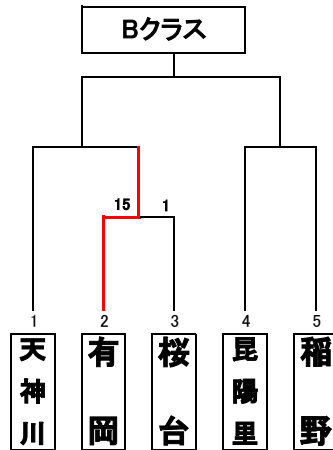

優勝...  
準優勝...

<日程>

第1日	5月24日
第2日	5月30日
第3日	5月31日
第4日	6月6日
第5日	6月7日
第6日	6月13日
第7日	6月14日
第8日	6月20日
第9日	6月21日
第10日	7月4日
第11日	7月5日
第12日	7月11日
第13日	7月12日
第14日	
第15日	

優勝...  
準優勝...

<グラウンド>

桜...桜台小学校  
花...花里小学校  
瑞...瑞穂小学校  
河...河川敷G  
古...古池グラウンド

優勝...  
準優勝...

<試合時間>

Aクラス	
第1試合	8:30
第2試合	10:00
第3試合	11:30
第4試合	13:00
第5試合	14:30

B・C・D クラス	
第1試合	9:00
第2試合	10:00
第3試合	11:00
第4試合	12:00
第5試合	13:00
第6試合	14:00
第7試合	15:00

優勝...  
準優勝...