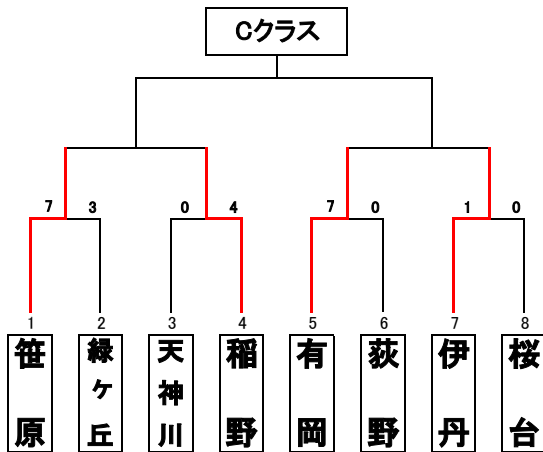

優勝...  
準優勝...

<日程>

第1日	5月24日
第2日	5月30日
第3日	5月31日
第4日	6月6日
第5日	6月7日
第6日	6月13日
第7日	6月14日
第8日	6月20日
第9日	6月21日
第10日	7月4日
第11日	7月5日
第12日	7月11日
第13日	7月12日
第14日	
第15日	

優勝...  
準優勝...

<グラウンド>

桜...桜台小学校  
花...花里小学校  
瑞...瑞穂小学校  
河...河川敷G  
古...古池グラウンド

優勝...  
準優勝...

<試合時間>

Aクラス	
第1試合	8:30
第2試合	10:00
第3試合	11:30
第4試合	13:00
第5試合	14:30

B・C・D クラス	
第1試合	9:00
第2試合	10:00
第3試合	11:00
第4試合	12:00
第5試合	13:00
第6試合	14:00
第7試合	15:00

優勝...  
準優勝...